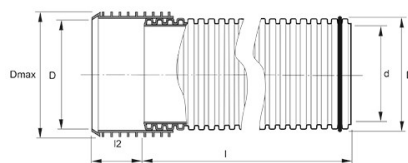

### BYGGMÅTT

Dimensioner	
D	160 mm
Dmax	183 mm
d	139 mm
l	3 m
l2	94 mm
Nettovikt	3,549 kg