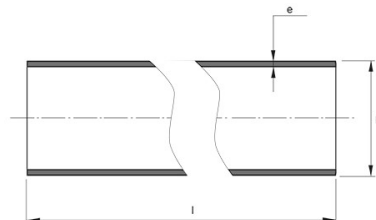

BYGGMÅTT

Dimensioner

D 125 mm

e 11,4 mm

l 12 m

Nettovikt 49,272 kg

LOGISTIK / FÖRPACKNING

Försäljningsenhet M