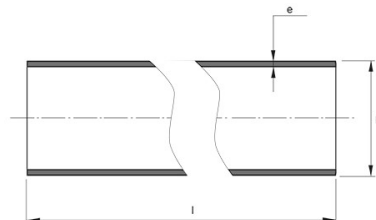

BYGGMÅTT

Dimensioner

D 140 mm

e 12,7 mm

l 12 m

Nettovikt 61,752 kg

LOGISTIK / FÖRPACKNING

Försäljningsenhet	M
Liten förp	12
Stor förp	180