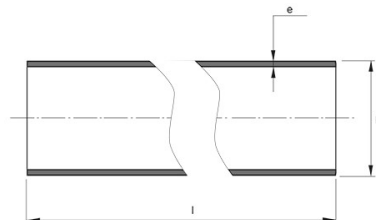

**PE100 RC TRYCKRÖR
200X18,4 MM L=12M SDR11
PN16
SVART MED BRUN STRIPE**

RSK-nr 2514588

SAP 70006143

PRODUKTBESKRIVNING

PE100 RC enligt EN12201

RC står för "Resistant to crack"

Råvaran är certifierad enligt PAS 1075.

BYGGMÅTT

Dimensioner

D	200 mm
e	18,4 mm
l	12 m
Nettovikt	123,684 kg

LOGISTIK / FÖRPACKNING

Försäljningsenhet	M
Liten förp	12
Stor förp	132

PIPELIFE SVERIGE AB

Industrivägen 1 · 524 41 Ljung · Sverige
Telefon: +46 513 221 00 · Fax: +46 513 221 99
Email: info@pipelife.se · Fakturaadress: invoice@pipelife.se