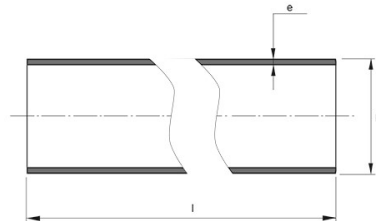

**PE100 RC TRYCKRÖR
225X20,5 MM L=12M SDR11
PN16
SVART MED BRUN STRIPE**

RSK-nr 2514589

SAP 70006144

PRODUKTBESKRIVNING

PE100 RC enligt EN12201

RC står för "Resistant to crack"

Råvaran är certifierad enligt PAS 1075.

BYGGMÅTT

Dimensioner

D	225 mm
e	20,5 mm
l	12 m
Nettovikt	156,588 kg

LOGISTIK / FÖRPACKNING

Försäljningsenhet	M
Liten förp	12
Stor förp	108

PIPELIFE SVERIGE AB

Industrivägen 1 · 524 41 Ljung · Sverige
Telefon: +46 513 221 00 · Fax: +46 513 221 99
Email: info@pipelife.se · Fakturaadress: invoice@pipelife.se