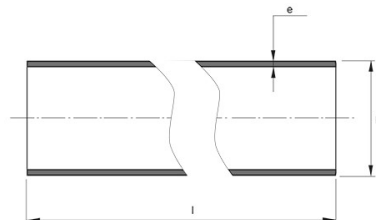

**PE100 RC TRYCKRÖR  
355X32,3 MM L=12M SDR11  
PN16  
SVART MED BRUN STRIPE**

RSK-nr 2514593

SAP 70006148

**PRODUKTBESKRIVNING**

PE100 RC enligt EN12201

RC står för "Resistant to crack"

Råvaran är certifierad enligt PAS 1075.

### Dimensioner

D	355 mm
e	32,3 mm
l	12 m
Nettovikt	388,044 kg