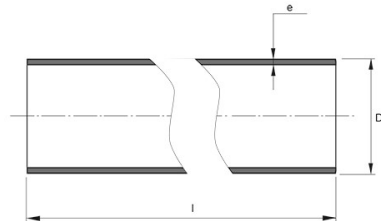

BYGGMÅTT

Dimensioner

D 160 mm

e 14,6 mm

l 6 m

Nettovikt 39,672 kg

LOGISTIK / FÖRPACKNING

Försäljningsenhet	M
Liten förp	6
Stor förp	78