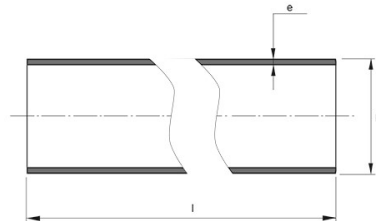

**PE100 RC TRYCKRÖR
280X25,4 MM L=6M SDR11
PN16
SVART MED BRUN STRIPE**

RSK-nr 2514579

SAP 70006420

PRODUKTBESKRIVNING

PE100 RC enligt EN12201

RC står för "Resistant to crack"

Råvaran är certifierad enligt PAS 1075.

BYGGMÅTT

Dimensioner

D	280 mm
e	25,4 mm
l	6 m
Nettovikt	120,738 kg

LOGISTIK / FÖRPACKNING

Försäljningsenhet	M
Liten förp	6
Stor förp	42

PIPELIFE SVERIGE AB

Industrivägen 1 · 524 41 Ljung · Sverige
Telefon: +46 513 221 00 · Fax: +46 513 221 99
Email: info@pipelife.se · Fakturaadress: invoice@pipelife.se