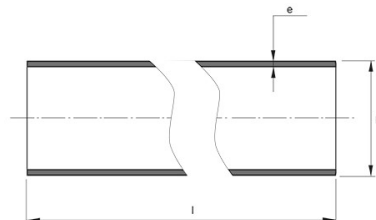

**PE100 RC TRYCKRÖR
315X28,6 MM L=6M SDR11
PN16
SVART MED BRUN STRIPE**

RSK-nr 2514580

SAP 70006422

PRODUKTBESKRIVNING

PE100 RC enligt EN12201

RC står för "Resistant to crack"

Råvaran är certifierad enligt PAS 1075.

BYGGMÅTT

Dimensioner

D	315 mm
e	26,6 mm
l	6 m
Nettovikt	152,868 kg

LOGISTIK / FÖRPACKNING

Försäljningsenhet	M
Liten förp	6
Stor förp	18

PIPELIFE SVERIGE AB

Industrivägen 1 · 524 41 Ljung · Sverige
Telefon: +46 513 221 00 · Fax: +46 513 221 99
Email: info@pipelife.se · Fakturaadress: invoice@pipelife.se