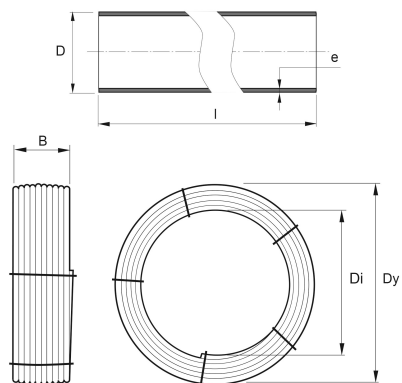

**PE100 RC TRYCKRÖR
OPTIMAL 110X10,0 MM
L=400M SDR11 PN16 SVART
MED BLÅ STRIPE**

RSK-nr 2407267

SAP 70020934

PRODUKTBESKRIVNING

PE100 RC enligt EN12201

RC står för "Resistant to crack"

Råvaran är certifierad enligt PAS 1075.

BYGGMÅTT

Dimensioner

D	110 mm
e	10 mm
l	400 m
Dy	3000 mm
Di	1920 mm
B	1340 mm
Nettovikt	1252,8 kg

LOGISTIK / FÖRPACKNING

Försäljningsenhet	M
Stor förp	400

PIPELIFE SVERIGE AB

Industrivägen 1 · 524 41 Ljung · Sverige
Telefon: +46 513 221 00 · Fax: +46 513 221 99
Email: info@pipelife.se · Fakturaadress: invoice@pipelife.se