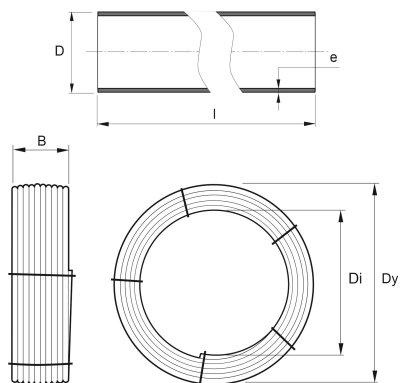

**PE100 RC TRYCKRÖR
OPTIMAL 110X6,6 MM
L=300M SDR17 PN10 SVART
MED BRUN STRIPE**

RSK-nr 2407275

SAP 70020951

PRODUKTBESKRIVNING

PE100 RC enligt EN12201

RC står för "Resistant to crack"

Råvaran är certifierad enligt PAS 1075.

BYGGMÅTT

Dimensioner

D	110 mm
e	6,6 mm
l	300 m
Dy	3050 mm
Di	2200 mm
B	1150 mm
Nettovikt	646,247 kg

LOGISTIK / FÖRPACKNING

Försäljningsenhet	M
Stor förp	300

PIPELIFE SVERIGE AB

Industrivägen 1 · 524 41 Ljung · Sverige
Telefon: +46 513 221 00 · Fax: +46 513 221 99
Email: info@pipelife.se · Fakturaadress: invoice@pipelife.se