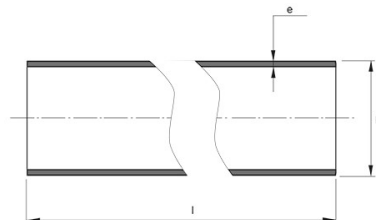

**PE100 RC TRYCKRÖR  
180X10,7 MM L=6M SDR17  
PN10  
SVART MED BLÅ STRIPE**

RSK-nr 2514539

SAP 70020965

**PRODUKTBESKRIVNING**

PE100 RC enligt EN12201

RC står för "Resistant to crack"

Råvaran är certifierad enligt PAS 1075.

### Dimensioner

D	180 mm
e	10,7 mm
l	6 m
Nettovikt	34,104 kg