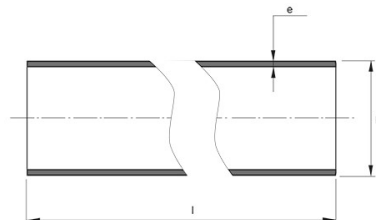

**PE100 RC TRYCKRÖR  
250X14,8 MM L=6M SDR17  
PN10  
SVART MED BLÅ STRIPE**

RSK-nr 2514542

SAP 70020968

**PRODUKTBESKRIVNING**

PE100 RC enligt EN12201

RC står för "Resistant to crack"

Råvaran är certifierad enligt PAS 1075.

### Dimensioner

D	250 mm
e	14,8 mm
l	6 m
Nettovikt	65,454 kg