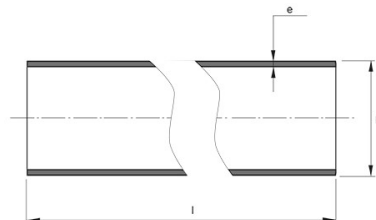

BYGGMÅTT

Dimensioner

D 140 mm

e 8,3 mm

l 6 m

Nettovikt 20,628 kg

LOGISTIK / FÖRPACKNING

Försäljningsenhet M