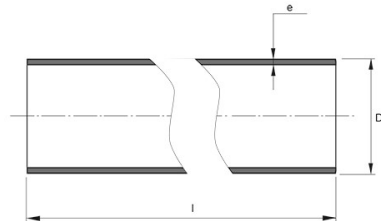

BYGGMÅTT

Dimensioner

D 225 mm

e 13,4 mm

l 6 m

Nettovikt 53,376 kg

LOGISTIK / FÖRPACKNING

Försäljningsenhet	M
Liten förp	6
Stor förp	54