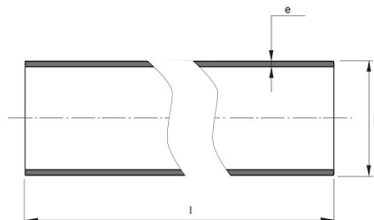

BYGGMÅTT

Dimensioner

D 250 mm

e 14,8 mm

l 6 m

Nettovikt 65,052 kg

LOGISTIK / FÖRPACKNING

Försäljningsenhet M