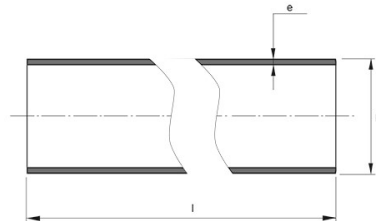

BYGGMÅTT

Dimensioner

D 280 mm

e 16,6 mm

l 6 m

Nettovikt 82,218 kg

LOGISTIK / FÖRPACKNING

Försäljningsenhet M