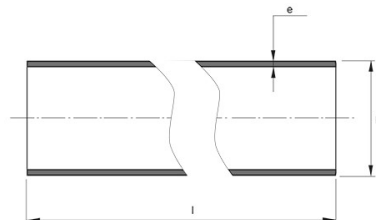

**PE100 RC TRYCKRÖR
400X23,7 MM L=6M SDR17
PN10
SVART MED BRUN STRIPE**

RSK-nr 2514570

SAP 70020988

PRODUKTBESKRIVNING

PE100 RC enligt EN12201

RC står för "Resistant to crack"

Råvaran är certifierad enligt PAS 1075.

BYGGMÅTT

Dimensioner

D	400 mm
e	23,7 mm
l	6 m
Nettovikt	167,556 kg

LOGISTIK / FÖRPACKNING

Försäljningsenhet	M
Liten förp	6
Stor förp	18

PIPELIFE SVERIGE AB

Industrivägen 1 · 524 41 Ljung · Sverige
Telefon: +46 513 221 00 · Fax: +46 513 221 99
Email: info@pipelife.se · Fakturaadress: invoice@pipelife.se