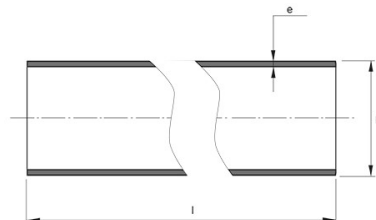

BYGGMÅTT

Dimensioner

D 63 mm

e 3,8 mm

l 6 m

Nettovikt 4,26 kg

LOGISTIK / FÖRPACKNING

Försäljningsenhet M