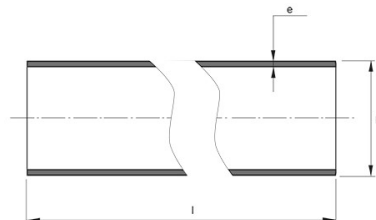

PE100 RC TRYCKRÖR 40X2,4 MM L=6M SDR17 PN10 SVART MED BRUN STRIPE

RSK-nr 2514595

SAP 70021011

PRODUKTBESKRIVNING

PE100 RC enligt EN12201

RC står för "Resistant to crack"

Råvaran är certifierad enligt PAS 1075.

BYGGMÅTT

Dimensioner

D	40 mm
e	2,4 mm
l	6 m
Nettovikt	1,962 kg

LOGISTIK / FÖRPACKNING

Försäljningsenhet	M
Liten förp	6
Stor förp	360

PIPELIFE SVERIGE AB

Industrivägen 1 · 524 41 Ljung · Sverige
Telefon: +46 513 221 00 · Fax: +46 513 221 99
Email: info@pipelife.se · Fakturaadress: invoice@pipelife.se