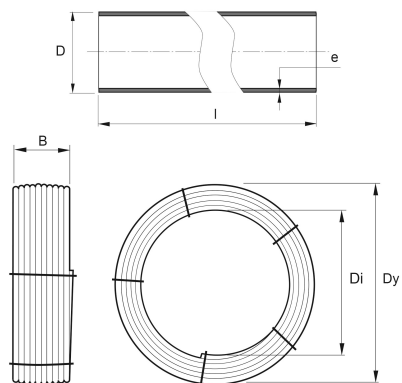

**PE100 RC TRYCKRÖR  
OPTIMAL 125X11,4 MM  
L=200M SDR11 PN16 SVART  
MED BLÅ STRIPE**

RSK-nr 2407269

SAP 70021023

**PRODUKTBESKRIVNING**

PE100 RC enligt EN12201

RC står för "Resistant to crack"

Råvaran är certifierad enligt PAS 1075.

### Dimensioner

D 125 mm

e 11,4 mm

l 200 m

Dy 3000 mm

Di 2250 mm

B 1200 mm

Nettovikt 814 kg