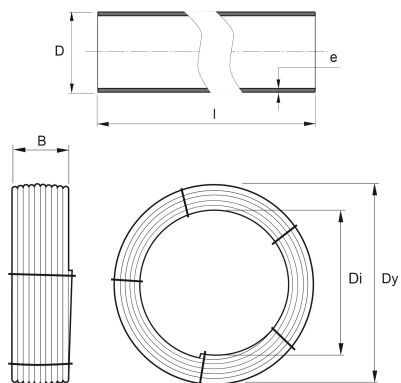

**PE100 RC TRYCKRÖR
OPTIMAL 160X9,5 MM
L=130M SDR17 PN10 SVART
MED BRUN STRIPE**

RSK-nr 2407279

SAP 70021026

PRODUKTBESKRIVNING

PE100 RC enligt EN12201

RC står för "Resistant to crack"

Råvaran är certifierad enligt PAS 1075.

BYGGMÅTT

Dimensioner

D	160 mm
e	9,5 mm
l	130 m
Dy	3480 mm
Di	2550 mm
B	900 mm
Nettovikt	582,14 kg

LOGISTIK / FÖRPACKNING

Försäljningsenhet	M
Stor förp	130

PIPELIFE SVERIGE AB

Industrivägen 1 · 524 41 Ljung · Sverige
Telefon: +46 513 221 00 · Fax: +46 513 221 99
Email: info@pipelife.se · Fakturaadress: invoice@pipelife.se