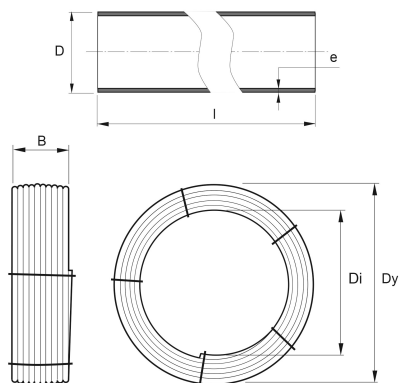

BYGGMÅTT

Dimensioner

D 125 mm

e 7,4 mm

l 150 m

Dy 3000 mm

Di 2250 mm

B 920 mm

Nettovikt 420 kg

LOGISTIK / FÖRPACKNING

Försäljningsenhet

M

Stor förp

150

PIPELIFE SVERIGE AB

Industrivägen 1 · 524 41 Ljung · Sverige
Telefon: +46 513 221 00 · Fax: +46 513 221 99
Email: info@pipelife.se · Fakturaadress: invoice@pipelife.se