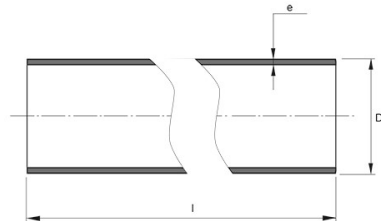

BYGGMÅTT

Dimensioner

D 110 mm

e 10 mm

l 12 m

Nettovikt 38,352 kg

LOGISTIK / FÖRPACKNING

Försäljningsenhet M