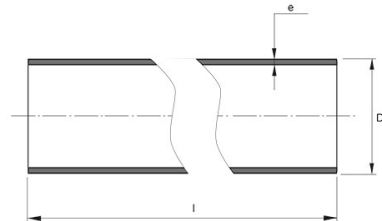

**PE100 RC TRYCKRÖR
160X14,6 MM L=12M SDR11
PN16
SVART MED BRUN STRIPE**

RSK-nr 2514586

SAP 70006141

PRODUKTBESKRIVNING

PE100 RC enligt EN12201

RC står för "Resistant to crack"

Råvaran är certifierad enligt PAS 1075.

BYGGMÅTT

Dimensioner

D	160 mm
e	14,6 mm
l	12 m
Nettovikt	79,344 kg

LOGISTIK / FÖRPACKNING

Försäljningsenhet	M
Liten förp	12
Stor förp	156

PIPELIFE SVERIGE AB

Industrivägen 1 · 524 41 Ljung · Sverige
Telefon: +46 513 221 00 · Fax: +46 513 221 99
Email: info@pipelife.se · Fakturaadress: invoice@pipelife.se