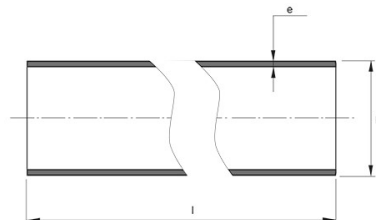

**PE100 RC TRYCKRÖR
400X36,4 MM L=12M SDR11
PN16
SVART MED BRUN STRIPE**

RSK-nr 2514594

SAP 70006149

PRODUKTBESKRIVNING

PE100 RC enligt EN12201

RC står för "Resistant to crack"

Råvaran är certifierad enligt PAS 1075.

BYGGMÅTT

Dimensioner

D	400 mm
e	36,4 mm
l	12 m
Nettovikt	492,756 kg

LOGISTIK / FÖRPACKNING

Försäljningsenhet	M
Liten förp	12
Stor förp	36

PIPELIFE SVERIGE AB

Industrivägen 1 · 524 41 Ljung · Sverige
Telefon: +46 513 221 00 · Fax: +46 513 221 99
Email: info@pipelife.se · Fakturaadress: invoice@pipelife.se