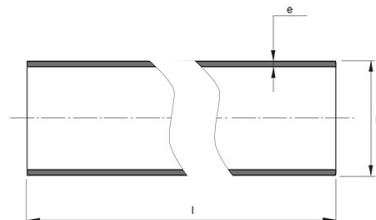

BYGGMÅTT

Dimensioner

D 125 mm

e 11,4 mm

l 6 m

Nettovikt 24,75 kg

LOGISTIK / FÖRPACKNING

Försäljningsenhet	M
Liten förp	6
Stor förp	156