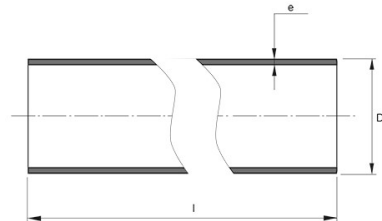

**PE100 RC TRYCKRÖR
180X16,4 MM L=6M SDR11
PN16
SVART MED BLÅ STRIPE**

RSK-nr 2514551

SAP 70006413

PRODUKTBESKRIVNING

PE100 RC enligt EN12201

RC står för "Resistant to crack"

Råvaran är certifierad enligt PAS 1075.

BYGGMÅTT

Dimensioner

D	180 mm
e	16,4 mm
l	6 m
Nettovikt	50,142 kg

LOGISTIK / FÖRPACKNING

Försäljningsenhet	M
Liten förp	6
Stor förp	66

PIPELIFE SVERIGE AB

Industrivägen 1 · 524 41 Ljung · Sverige
Telefon: +46 513 221 00 · Fax: +46 513 221 99
Email: info@pipelife.se · Fakturaadress: invoice@pipelife.se