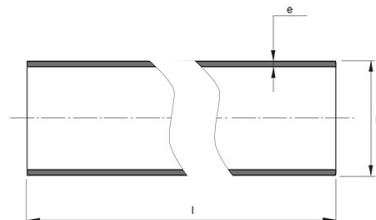

BYGGMÅTT

Dimensioner

D 250 mm

e 22,7 mm

l 6 m

Nettovikt 96,318 kg

LOGISTIK / FÖRPACKNING

Försäljningsenhet	M
Liten förp	6
Stor förp	42