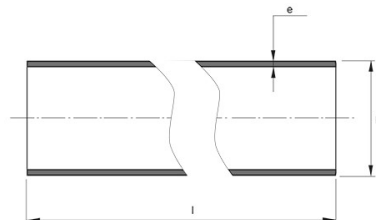

**PE100 RC TRYCKRÖR
355X32,3 MM L=6M SDR11
PN16
SVART MED BLÅ STRIPE**

RSK-nr 2514557

SAP 70006425

PRODUKTBESKRIVNING

PE100 RC enligt EN12201

RC står för "Resistant to crack"

Råvaran är certifierad enligt PAS 1075.

BYGGMÅTT

Dimensioner

D	355 mm
e	32,3 mm
l	6 m
Nettovikt	194,022 kg

LOGISTIK / FÖRPACKNING

Försäljningsenhet	M
Liten förp	6
Stor förp	18

PIPELIFE SVERIGE AB

Industrivägen 1 · 524 41 Ljung · Sverige
Telefon: +46 513 221 00 · Fax: +46 513 221 99
Email: info@pipelife.se · Fakturaadress: invoice@pipelife.se