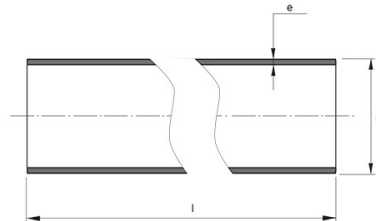

**PE100 RC TRYCKRÖR
400X36.4 MM L=6M SDR11
PN16
SVART MED BLÅ STRIPE**

RSK-nr 2514558

SAP 70006427

PRODUKTBESKRIVNING

PE100 RC enligt EN12201

RC står för "Resistant to crack"

Råvaran är certifierad enligt PAS 1075.

BYGGMÅTT

Dimensioner

D	400 mm
e	36,4 mm
l	6 m
Nettovikt	246,378 kg

LOGISTIK / FÖRPACKNING

Försäljningsenhet	M
Liten förp	6
Stor förp	18

PIPELIFE SVERIGE AB

Industrivägen 1 · 524 41 Ljung · Sverige
Telefon: +46 513 221 00 · Fax: +46 513 221 99
Email: info@pipelife.se · Fakturaadress: invoice@pipelife.se