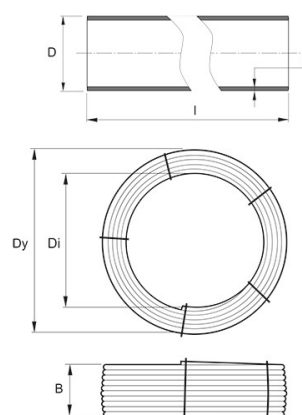

PE RÖR 20X2,0 SDR11 300M BLÅ STRIPE

RSK-nr 2522008

SAP 70006441

PRODUKTBESKRIVNING

PE100 RC enligt EN12201

RC står för "Resistant to crack"

Råvaran är certifierad enligt PAS 1075.

AMA kod: PB-.5121 Ledning av PE-rör, standardiserade tryckrör

BYGGMÅTT

Dimensioner	
D	20 mm
e	2 mm
l	300 m
Dy	915 mm
Di	490 mm
B	240 mm
Nettovikt	35,4 kg

PIPELIFE SVERIGE AB

Industrivägen 1 · 524 41 Ljung · Sverige

Telefon: +46 513 221 00 · Fax: +46 513 221 99

Email: info@pipelife.se · Fakturaadress: invoice@pipelife.se