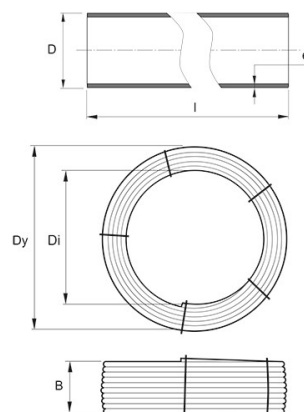

PE RÖR 25X2.3 SDR11 50M BLÅ STRIPE

RSK-nr 2522000

SAP 70006444

PRODUKTBESKRIVNING

PE100 RC enligt EN12201

RC står för "Resistant to crack"

Råvaran är certifierad enligt PAS 1075.

AMA kod: PB-.5121 Ledning av PE-rör, standardiserade tryckrör

BYGGMÅTT

Dimensioner	
D	25 mm
e	2,3 mm
l	50 m
Dy	825 mm
Di	620 mm
B	125 mm
Nettovikt	8,8 kg

PIPELIFE SVERIGE AB

Industrivägen 1 · 524 41 Ljung · Sverige

Telefon: +46 513 221 00 · Fax: +46 513 221 99

Email: info@pipelife.se · Fakturaadress: invoice@pipelife.se