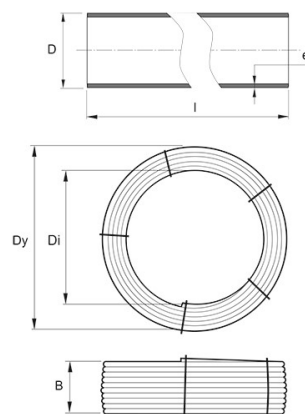

PE RÖR 32X3,0 SDR11 300M BLÅ STRIPE

RSK-nr 2522010

SAP 70006445

PRODUKTBESKRIVNING

PE100 RC enligt EN12201

RC står för "Resistant to crack"

Råvaran är certifierad enligt PAS 1075.

AMA kod: PB-.5121 Ledning av PE-rör, standardiserade tryckrör

BYGGMÅTT

Dimensioner	
D	32 mm
e	3 mm
l	300 m
Dy	1345 mm
Di	880 mm
B	320 mm
Nettovikt	82,2 kg

PIPELIFE SVERIGE AB

Industrivägen 1 · 524 41 Ljung · Sverige
Telefon: +46 513 221 00 · Fax: +46 513 221 99
Email: info@pipelife.se · Fakturaadress: invoice@pipelife.se