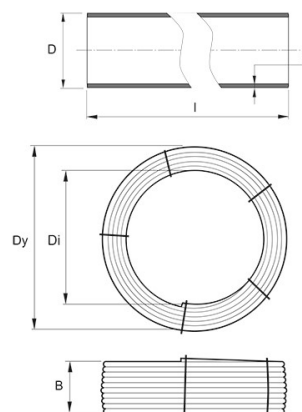

PE RÖR 50X4,6 SDR11 50M BLÅ STRIPE

RSK-nr 2522003

SAP 70006450

PRODUKTBESKRIVNING

PE100 RC enligt EN12201

RC står för "Resistant to crack"

Råvaran är certifierad enligt PAS 1075.

AMA kod: PB-.5121 Ledning av PE-rör, standardiserade trykrör

BYGGMÅTT

Dimensioner	
D	50 mm
e	4,6 mm
l	50 m
Dy	1250 mm
Di	995 mm
B	300 mm
Nettovikt	33,85 kg

PIPELIFE SVERIGE AB

Industrivägen 1 · 524 41 Ljung · Sverige

Telefon: +46 513 221 00 · Fax: +46 513 221 99

Email: info@pipelife.se · Fakturaadress: invoice@pipelife.se