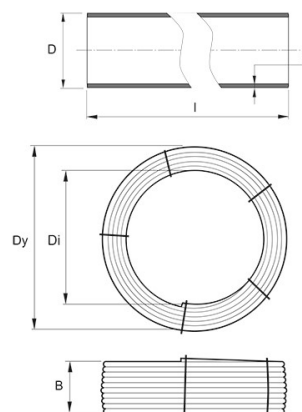

PE RÖR 110X10,0 SDR11 100M BLÅ STRIPE

RSK-nr 2522021

SAP 70006457

PRODUKTBESKRIVNING

PE100 RC enligt EN12201

RC står för "Resistant to crack"

Råvaran är certifierad enligt PAS 1075.

AMA kod: PB-.5121 Ledning av PE-rör, standardiserade trykrör

BYGGMÅTT

Dimensioner	
D	110 mm
e	10 mm
l	100 m
Dy	2610 mm
Di	1980 mm
B	550 mm
Nettovikt	318,2 kg

PIPELIFE SVERIGE AB

Industrivägen 1 · 524 41 Ljung · Sverige

Telefon: +46 513 221 00 · Fax: +46 513 221 99

Email: info@pipelife.se · Fakturaadress: invoice@pipelife.se