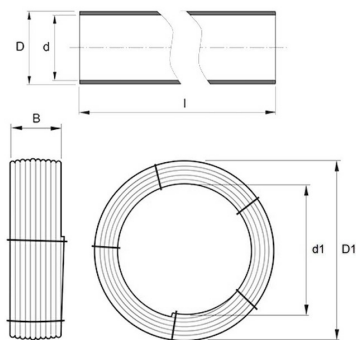

BYGGMÅTT

Dimensioner

D 90 mm

e 8,2 mm

D1 2315 mm

d1 2150 mm

l 100 m

Nettovikt 210 kg