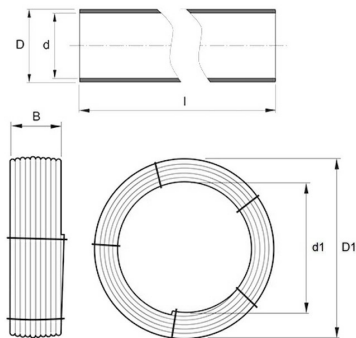

PE100 RC TRYCKRÖR 90X8,2MM L=100M SDR11 PN16 SVART MED BRUN STRIPE

RSK-nr 2522022

Pipelife art.nr 70006473

PRODUKTBESKRIVNING

PE100 RC enligt EN12201

RC står för "Resistant to crack"

Råvaran är certifierad enligt PAS 1075.

BYGGMÅTT

Dimensioner

D	90 mm
e	8,2 mm
D1	2315 mm
d1	2150 mm
l	100 m
Nettovikt	214,1 kg

LOGISTIK / FÖRPACKNING

Försäljningsenhet	M
Liten förp	100

PIPELIFE SVERIGE AB

Industrivägen 1 · 524 41 Ljung · Sverige
Telefon: +46 513 221 00 · Fax: +46 513 221 99
Email: info@pipelife.se · Fakturaadress: invoice@pipelife.se