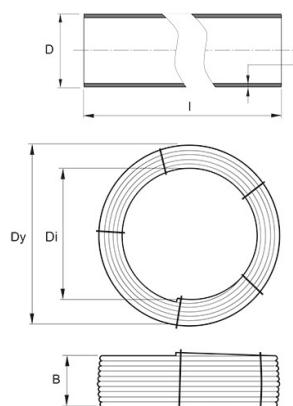

### PRODUKTBESKRIVNING

PE100 RC enligt EN12201

RC står för "Resistant to crack"

Råvaran är certifierad enligt PAS 1075.

AMA kod: PB-.5121 Ledning av PE-rör, standardiserade tryckrör

### BYGGMÅTT

Dimensioner	
D	90 mm
e	8,2 mm
l	100 m
Dy	2315 mm
Di	2150 mm
B	450 mm
Nettovikt	214,1 kg