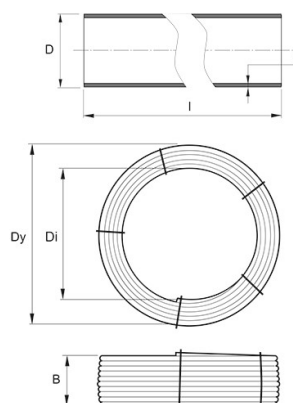

PE RÖR 90X8,2 SDR11 100M BRUN STRIPE

RSK-nr 2522022

SAP 70006473

PRODUKTBESKRIVNING

PE100 RC enligt EN12201

RC står för "Resistant to crack"

Råvaran är certifierad enligt PAS 1075.

AMA kod: PB-.5121 Ledning av PE-rör, standardiserade tryckrör

BYGGMÅTT

Dimensioner	
D	90 mm
e	8,2 mm
l	100 m
Dy	2315 mm
Di	2150 mm
B	450 mm
Nettovikt	214,1 kg

PIPELIFE SVERIGE AB

Industrivägen 1 · 524 41 Ljung · Sverige

Telefon: +46 513 221 00 · Fax: +46 513 221 99

Email: info@pipelife.se · Fakturaadress: invoice@pipelife.se