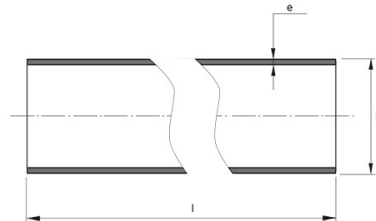

### Dimensioner

D	75 mm
e	6,8 mm
l	6 m
Nettovikt	8,651 kg