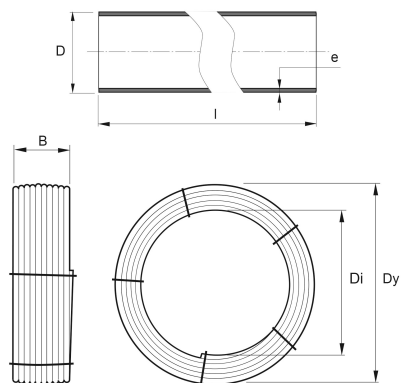

**PE100 RC TRYCKRÖR
OPTIMAL 75X45,5 MM
L=1000M SDR17 PN10
SVART MED BLÅ STRIPE**

RSK-nr 2407253

SAP 70021052

PRODUKTBESKRIVNING

PE100 RC enligt EN12201

RC står för "Resistant to crack"

Råvaran är certifierad enligt PAS 1075.

BYGGMÅTT

Dimensioner

D	75 mm
e	4,5 mm
l	1000 m
Dy	3155 mm
Di	1700 mm
B	1160 mm
Nettovikt	1010 kg

LOGISTIK / FÖRPACKNING

Försäljningsenhet	M
Stor förp	1000

PIPELIFE SVERIGE AB

Industrivägen 1 · 524 41 Ljung · Sverige
Telefon: +46 513 221 00 · Fax: +46 513 221 99
Email: info@pipelife.se · Fakturaadress: invoice@pipelife.se