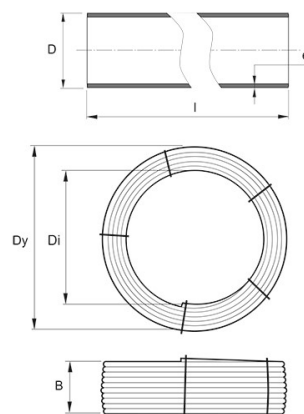

PE RÖR 25X2.3 SDR11 100M BLÅ STRIPE

RSK-nr 2522006

SAP 70017444

PRODUKTBESKRIVNING

PE100 RC enligt EN12201

RC står för "Resistant to crack"

Råvaran är certifierad enligt PAS 1075.

AMA kod: PB-.5121 Ledning av PE-rör, standardiserade tryckrör

BYGGMÅTT

Dimensioner	
D	25 mm
e	2,3 mm
l	100 m
Dy	905 mm
Di	660 mm
B	175 mm
Nettovikt	17,3 kg

PIPELIFE SVERIGE AB

Industrivägen 1 · 524 41 Ljung · Sverige

Telefon: +46 513 221 00 · Fax: +46 513 221 99

Email: info@pipelife.se · Fakturaadress: invoice@pipelife.se