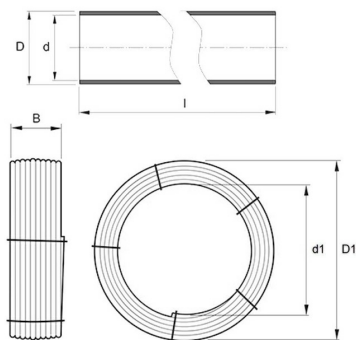

PE100 RC TRYCKRÖR 25X2,3MM L=100M SDR11 PN16 SVART MED BLÅ STRIPE

RSK-nr 2522006

Pipelife art.nr 70017444

PRODUKTBESKRIVNING

PE100 RC enligt EN12201

RC står för "Resistant to crack"

Råvaran är certifierad enligt PAS 1075.

BYGGMÅTT

Dimensioner	
D	25 mm
e	2,3 mm
D1	905 mm
d1	660 mm
l	100 m
Nettovikt	16,6 kg

LOGISTIK / FÖRPACKNING

Försäljningsenhet	M
Liten förp	100
Stor förpackning	1000

PIPELIFE SVERIGE AB

Industrivägen 1 · 524 41 Ljung · Sverige
Telefon: +46 513 221 00 · Fax: +46 513 221 99
Email: info@pipelife.se · Fakturaadress: invoice@pipelife.se