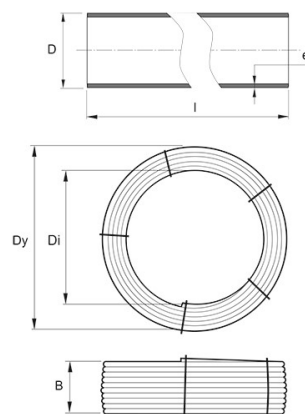

PE RÖR 32X3,0 SDR11 100M BLÅ STRIPE

RSK-nr 2522007

SAP 70017445

PRODUKTBESKRIVNING

PE100 RC enligt EN12201

RC står för "Resistant to crack"

Råvaran är certifierad enligt PAS 1075.

AMA kod: PB-.5121 Ledning av PE-rör, standardiserade tryckrör

BYGGMÅTT

Dimensioner	
D	32 mm
e	3 mm
l	100 m
Dy	1165 mm
Di	840 mm
B	190 mm
Nettovikt	27,3 kg

PIPELIFE SVERIGE AB

Industrivägen 1 · 524 41 Ljung · Sverige

Telefon: +46 513 221 00 · Fax: +46 513 221 99

Email: info@pipelife.se · Fakturaadress: invoice@pipelife.se