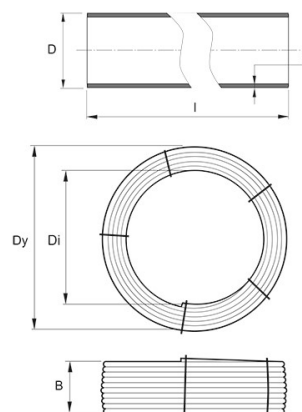

PE RÖR 50X4,6 SDR11 100M BLÅ STRIPE

RSK-nr 2522024

SAP 70023188

PRODUKTBESKRIVNING

PE100 RC enligt EN12201

RC står för "Resistant to crack"

Råvaran är certifierad enligt PAS 1075.

AMA kod: PB-.5121 Ledning av PE-rör, standardiserade tryckrör

BYGGMÅTT

Dimensioner	
D	50 mm
e	4,6 mm
l	100 m
Dy	1510 mm
Di	1090 mm
B	300 mm
Nettovikt	66,054 kg

PIPELIFE SVERIGE AB

Industrivägen 1 · 524 41 Ljung · Sverige

Telefon: +46 513 221 00 · Fax: +46 513 221 99