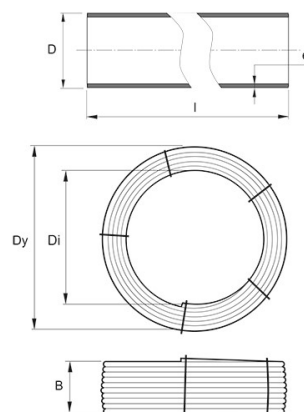

PE RÖR 40X3,7 SDR11 200M BLÅ STRIPE

RSK-nr 2522029

SAP 70023193

PRODUKTBESKRIVNING

PE100 RC enligt EN12201

RC står för "Resistant to crack"

Råvaran är certifierad enligt PAS 1075.

AMA kod: PB-.5121 Ledning av PE-rör, standardiserade trykrör

BYGGMÅTT

Dimensioner	
D	40 mm
e	3,7 mm
l	200 m
Dy	1450 mm
Di	910 mm
B	320 mm
Nettovikt	84,621 kg

PIPELIFE SVERIGE AB

Industrivägen 1 · 524 41 Ljung · Sverige

Telefon: +46 513 221 00 · Fax: +46 513 221 99

Email: info@pipelife.se · Fakturaadress: invoice@pipelife.se