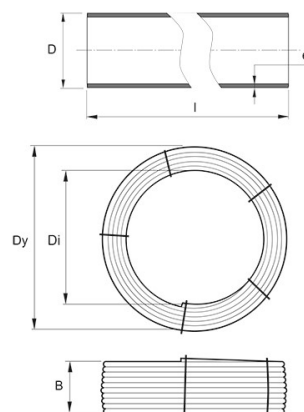

PE RÖR 90X8,2 SDR11 50M BLÅ STRIPE

RSK-nr 2522041

SAP 70023213

PRODUKTBESKRIVNING

PE100 RC enligt EN12201

RC står för "Resistant to crack"

Råvaran är certifierad enligt PAS 1075.

AMA kod: PB-.5121 Ledning av PE-rör, standardiserade tryckrör

BYGGMÅTT

Dimensioner	
D	90 mm
e	8,2 mm
l	50 m
Dy	2495 mm
Di	2150 mm
B	360 mm
Nettovikt	105,05 kg

PIPELIFE SVERIGE AB

Industrivägen 1 · 524 41 Ljung · Sverige

Telefon: +46 513 221 00 · Fax: +46 513 221 99

Email: info@pipelife.se · Fakturaadress: invoice@pipelife.se