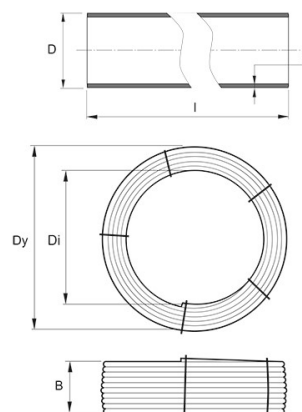

### PRODUKTBESKRIVNING

PE100 RC enligt EN12201

RC står för "Resistant to crack"

Råvaran är certifierad enligt PAS 1075.

AMA kod: PB-.5121 Ledning av PE-rör, standardiserade tryckrör

### BYGGMÅTT

Dimensioner	
D	75 mm
e	6,8 mm
l	100 m
Dy	2360 mm
Di	1840 mm
B	300 mm
Nettovikt	126 kg