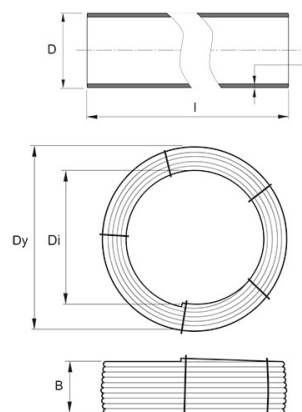

PE RÖR 16X2,0 SDR11 300M BLÅ STRIPE

RSK-nr 2522046

SAP 70023218

PRODUKTBESKRIVNING

PE100 RC enligt EN12201

RC står för "Resistant to crack"

Råvaran är certifierad enligt PAS 1075.

AMA kod: PB-.5121 Ledning av PE-rör, standardiserade tryckrör

BYGGMÅTT

Dimensioner	
D	16 mm
e	2 mm
l	300 m
Dy	845 mm
Di	450 mm
B	160 mm
Nettovikt	26,4 kg

PIPELIFE SVERIGE AB

Industrivägen 1 · 524 41 Ljung · Sverige

Telefon: +46 513 221 00 · Fax: +46 513 221 99

Email: info@pipelife.se · Fakturaadress: invoice@pipelife.se