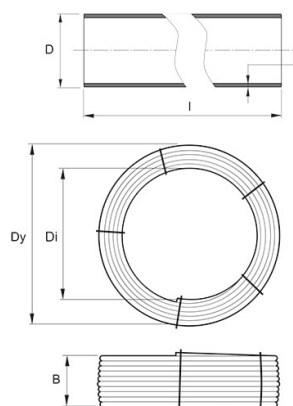

PE RÖR 50X4,6 SDR11 100M BRUN STRIPE

RSK-nr 2522055

SAP 70023235

PRODUKTBESKRIVNING

PE100 RC enligt EN12201

RC står för "Resistant to crack"

Råvaran är certifierad enligt PAS 1075.

AMA kod: PB-.5121 Ledning av PE-rör, standardiserade tryckrör

BYGGMÅTT

Dimensioner	
D	50 mm
e	4,6 mm
l	100 m
Dy	1510 mm
Di	1090 mm
B	300 mm
Nettovikt	66,054 kg

PIPELIFE SVERIGE AB

Industrivägen 1 · 524 41 Ljung · Sverige

Telefon: +46 513 221 00 · Fax: +46 513 221 99