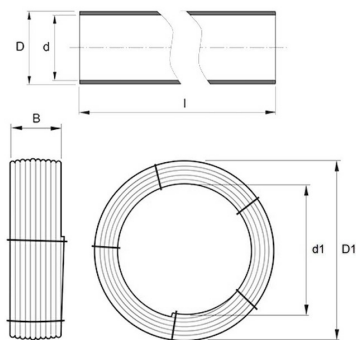

PE100 RC TRYCKRÖR 50X4,6MM L=100M SDR11 PN16 SVART MED BRUN STRIPE

RSK-nr 2522055

Pipelife art.nr 70023235

PRODUKTBESKRIVNING

PE100 RC enligt EN12201

RC står för "Resistant to crack"

Råvaran är certifierad enligt PAS 1075.

BYGGMÅTT

Dimensioner

D	50 mm
e	4,6 mm
D1	1510 mm
d1	1090 mm
l	100 m
Nettovikt	66,054 kg

LOGISTIK / FÖRPACKNING

Försäljningsenhet	M
Liten förp	100
Stor förpackning	800

PIPELIFE SVERIGE AB

Industrivägen 1 · 524 41 Ljung · Sverige
Telefon: +46 513 221 00 · Fax: +46 513 221 99
Email: info@pipelife.se · Fakturaadress: invoice@pipelife.se