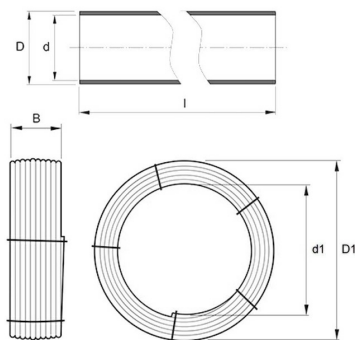

PE100 RC TRYCKRÖR 50X4,6MM L=100M SDR11 PN16 SVART MED BRUN STRIPE

RSK-nr 2522055

Pipelife art.nr 70023235

PRODUKTBESKRIVNING

PE100 RC enligt EN12201

RC står för "Resistant to crack"

Råvaran är certifierad enligt PAS 1075.

BYGGMÅTT

Dimensioner	
D	50 mm
e	4,6 mm
D1	1510 mm
d1	1090 mm
l	100 m
Nettovikt	65,6 kg

LOGISTIK / FÖRPACKNING

Försäljningsenhet	M
Liten förp	100
Stor förpackning	800

PIPELIFE SVERIGE AB

Industrivägen 1 · 524 41 Ljung · Sverige
Telefon: +46 513 221 00 · Fax: +46 513 221 99
Email: info@pipelife.se · Fakturaadress: invoice@pipelife.se