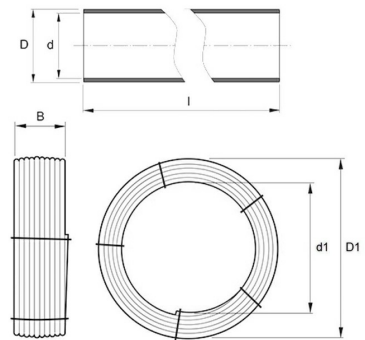

PE100 RC TRYCKRÖR 63X5,8MM L=100M SDR11 PN16 SVART MED BRUN STRIPE

RSK-nr 2522056

Pipelife art.nr 70023236

PRODUKTBESKRIVNING

PE100 RC enligt EN12201

RC står för "Resistant to crack"

Råvaran är certifierad enligt PAS 1075.

BYGGMÅTT

Dimensioner	
D	63 mm
e	5,8 mm
D1	2010 mm
d1	1580 mm
l	100 m
Nettovikt	104 kg

LOGISTIK / FÖRPACKNING

Försäljningsenhet	M
Liten förp	100

PIPELIFE SVERIGE AB

Industrivägen 1 · 524 41 Ljung · Sverige
Telefon: +46 513 221 00 · Fax: +46 513 221 99
Email: info@pipelife.se · Fakturaadress: invoice@pipelife.se