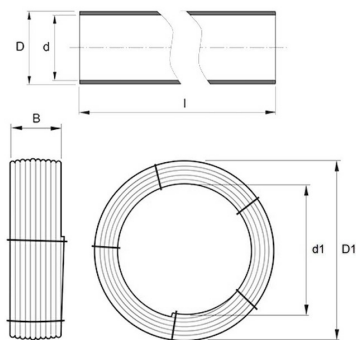

PE100 RC TRYCKRÖR 63X5,8MM L=100M SDR11 PN16 SVART MED BRUN STRIPE

RSK-nr 2522056

Pipelife art.nr 70023236

PRODUKTBESKRIVNING

PE100 RC enligt EN12201

RC står för "Resistant to crack"

Råvaran är certifierad enligt PAS 1075.

BYGGMÅTT

Dimensioner

D	63 mm
e	5,8 mm
D1	2010 mm
d1	1580 mm
l	100 m
Nettovikt	104,737 kg

LOGISTIK / FÖRPACKNING

Försäljningsenhet	M
Liten förp	100

PIPELIFE SVERIGE AB

Industrivägen 1 · 524 41 Ljung · Sverige
Telefon: +46 513 221 00 · Fax: +46 513 221 99
Email: info@pipelife.se · Fakturaadress: invoice@pipelife.se