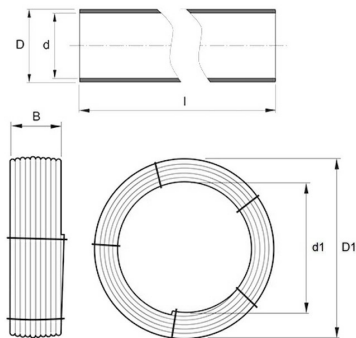

PE100 RC TRYCKRÖR 75X6,8MM L=100M SDR11 PN16 SVART MED BRUN STRIPE

RSK-nr 2522067

Pipelife art.nr 70023250

PRODUKTBESKRIVNING

PE100 RC enligt EN12201

RC står för "Resistant to crack"

Råvaran är certifierad enligt PAS 1075.

BYGGMÅTT

Dimensioner

D	75 mm
e	6,8 mm
D1	2360 mm
d1	1840 mm
l	100 m
Nettovikt	145,3 kg

LOGISTIK / FÖRPACKNING

Försäljningsenhet	M
Liten förp	100

PIPELIFE SVERIGE AB

Industrivägen 1 · 524 41 Ljung · Sverige
Telefon: +46 513 221 00 · Fax: +46 513 221 99
Email: info@pipelife.se · Fakturaadress: invoice@pipelife.se