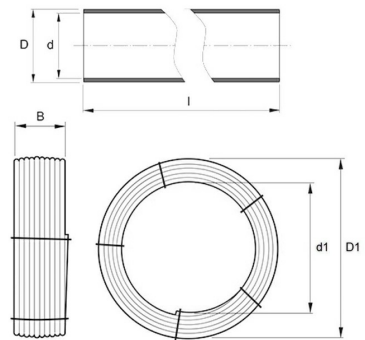

BYGGMÅTT

Dimensioner

D 75 mm

e 6,8 mm

D1 2360 mm

d1 1840 mm

l 100 m

Nettovikt 126 kg